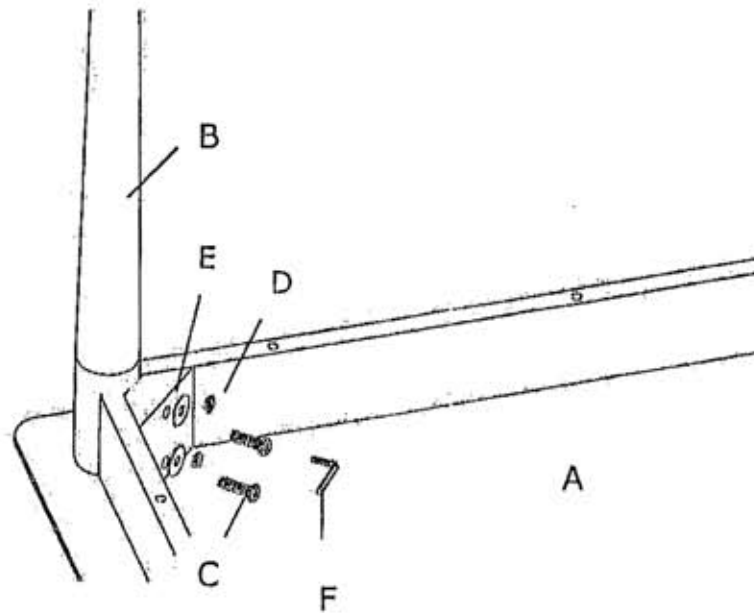

BF-6125R ダイニングテーブル

A.	 天板	*1
B.	 脚	*4
C.	 ネジ	*8
D.	 ばねワッシャー	*8
E.	 平ワッシャー	*8
F.	 六角レンチ	*1

品質表示

品名	ダイニングテーブル	
model name		
寸法	幅:1200mm	(W)
size	奥行き:800mm	(D)
	高さ:750mm	(H)
表面材	M.D.F、ウォールナット突板(material)	
表面加工	NC 塗装	(paint)