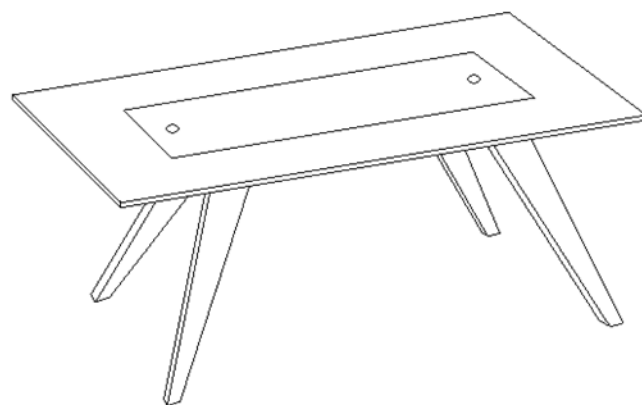

# BF-6438 センターテーブル

<b>A</b> 天板  <b>1PC</b>	<b>B</b> 脚とガラス天板のジョイント板  <b>1PC</b>	<b>C</b> 脚  <b>2PC</b>	<b>D</b> ガラスとジョイント板の間に使う  <b>4PC</b>
<b>E</b> ネジ (小)  <b>8PC</b>	<b>F</b> ネジ (大)  <b>2PC</b>	<b>G</b> ワッシャー (小)  <b>8PC</b>	<b>H</b> ワッシャー (大)  <b>2PC</b>
<b>I</b> 六角レンチ (小)  <b>1PC</b>	<b>J</b> 六角レンチ (大)  <b>1PC</b>		

## 品質表示

品名 センターテーブル  
 model name  
 寸法 幅:1050mm (W)  
 size 奥行き:550mm (D)  
 高さ:423mm (H)  
 表面材 ガラス、M.D.F、脚:ラバーウッド(material)  
 表面加工 突板、NC塗装 (paint)

Dを付けてからこの面をガラスに付けます。

取り扱い上の注意  
 直射日光又は熱を避けて下さい。  
 加熱した鍋、沸騰したもの等を直接置かないで下さい。