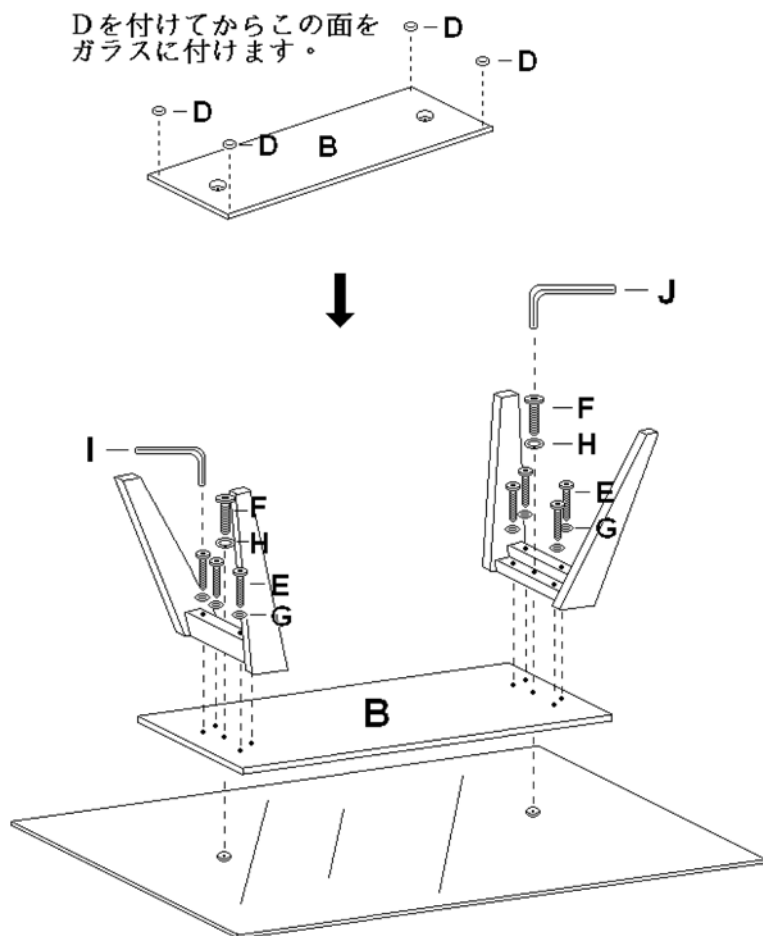

# BF-6438 センターテーブル

<b>A</b> 天板  <b>1PC</b>	<b>B</b> 脚とガラス天板のジョイント板  <b>1PC</b>	<b>C</b> 脚  <b>2PC</b>	<b>D</b> ガラスとジョイント板の間に使う  <b>4PC</b>
<b>E</b> ネジ (小)  <b>8PC</b>	<b>F</b> ネジ (大)  <b>2PC</b>	<b>G</b> ワッシャー (小)  <b>8PC</b>	<b>H</b> ワッシャー (大)  <b>2PC</b>
<b>I</b> 六角レンチ (小)  <b>1PC</b>	<b>J</b> 六角レンチ (大)  <b>1PC</b>		

## 品質表示

品名 センターテーブル  
 model name  
 寸法 幅:1050mm (W)  
 size 奥行き:550mm (D)  
 高さ:423mm (H)  
 表面材 ガラス、M.D.F、脚:ラバーウッド(material)  
 表面加工 突板、NC塗装 (paint)

Dを付けてからこの面をガラスに付けます。

取り扱い上の注意  
 直射日光又は熱を避けて下さい。  
 加熱した鍋、沸騰したもの等を直接置かないで下さい。