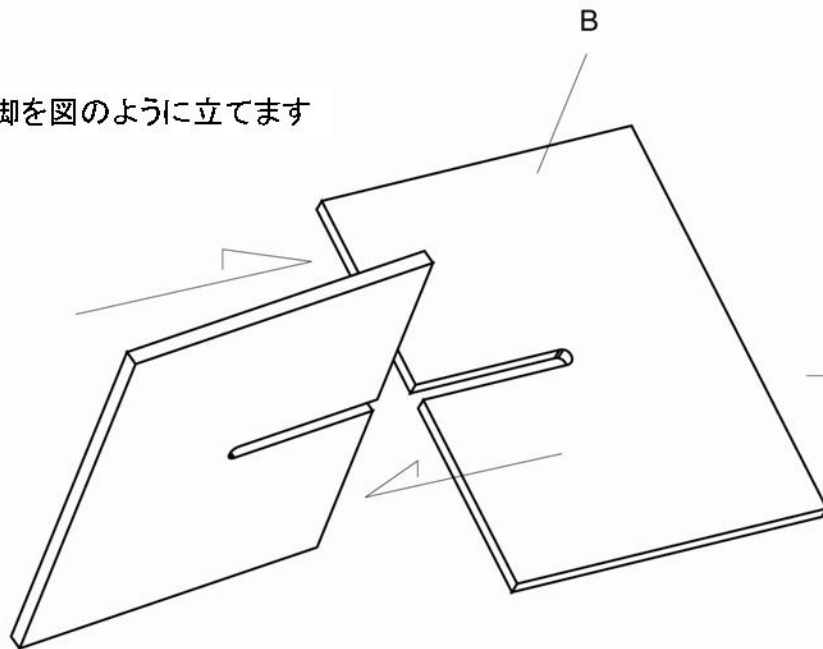

BF-6873 サイドテーブル 組立説明書

① B脚を図のように立てます

② 組みあがった脚部にA天板を載せます

品番: BF-6873

品質表示

品名 サイドテーブル

model name

寸法 幅: 400mm (W)

size 奥行き: 400mm (D)

高さ: 400mm (H)

表面材 M.D.F.化粧紙 (material)

表面加工 ラッカー塗装 (paint)

取り扱い上の注意

直射日光又は熱を避けて下さい。

すえ付けに際しては、湿気の多いところを避け水平に保たれるよう床面の調節をして下さい。

株式会社 シマダトレーディング