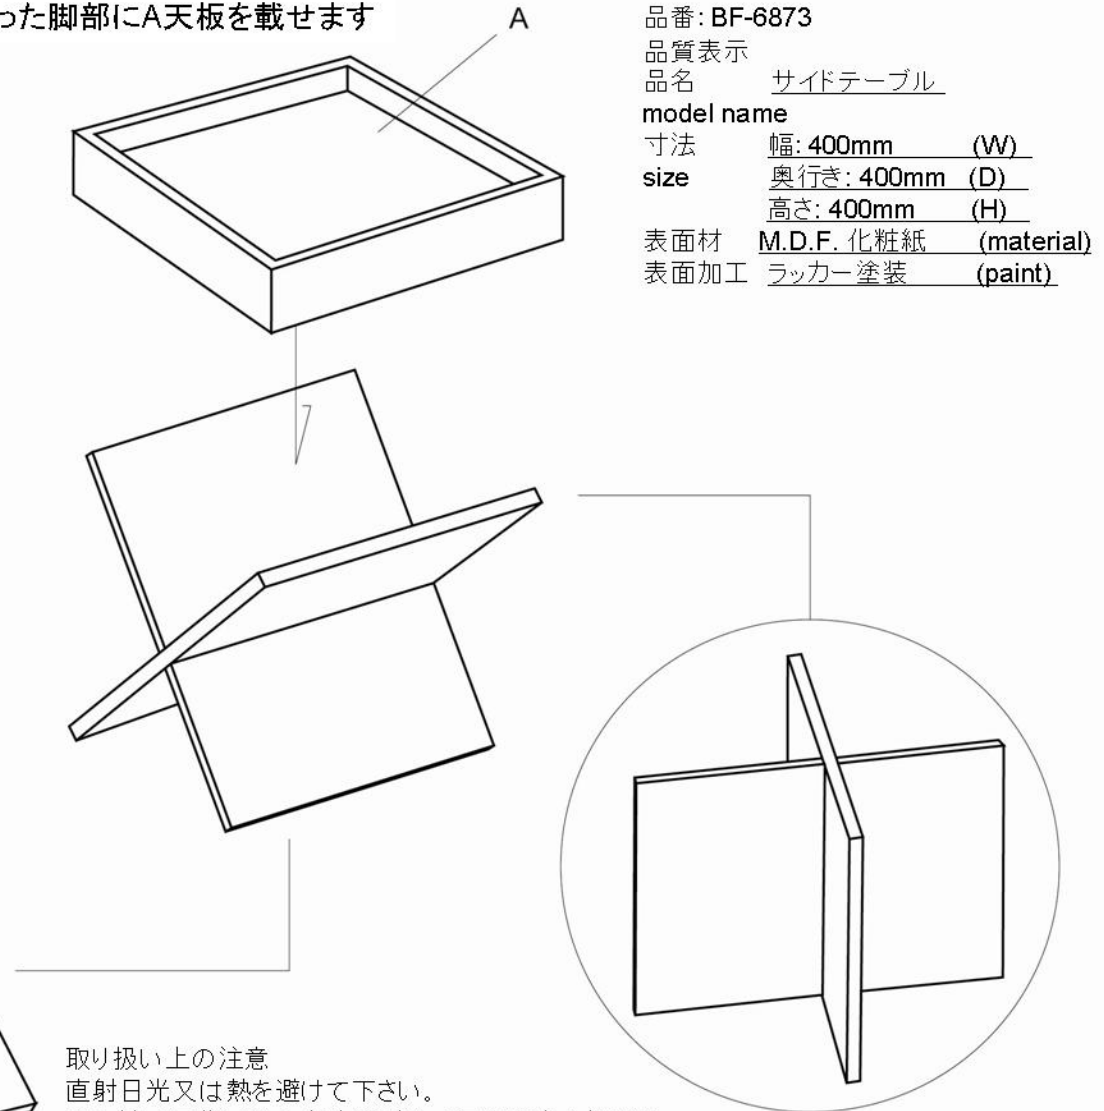

BF-6873 サイドテーブル 組立説明書

① B脚を図のように立てます

② 組みあがった脚部にA天板を載せます

品番: BF-6873

品質表示

品名 サイドテーブル

model name

寸法 幅: 400mm (W)

size 奥行き: 400mm (D)

高さ: 400mm (H)

表面材 M.D.F.化粧紙 (material)

表面加工 ラッカー塗装 (paint)

取り扱い上の注意

直射日光又は熱を避けて下さい。

すえ付けに際しては、湿気の多いところを避け水平に保たれるよう床面の調節をして下さい。

株式会社 シマダトレーディング