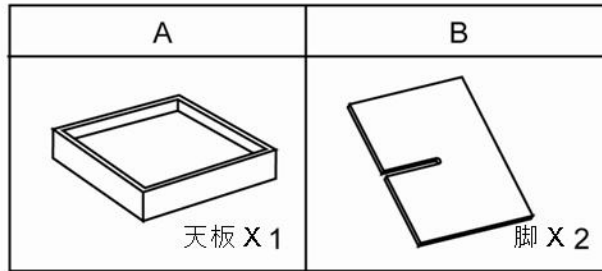

BF-6873 サイドテーブル 組立説明書

① B脚を図のように立てます

② 組みあがった脚部にA天板を載せます

品番: BF-6873

品質表示

品名 サイドテーブル

model name

寸法 幅: 400mm (W)

size 奥行き: 400mm (D)

高さ: 400mm (H)

表面材 M.D.F.化粧紙 (material)

表面加工 ラッカー塗装 (paint)

取り扱い上の注意

直射日光又は熱を避けて下さい。

すえ付けに際しては、湿気の多いところを避け水平に保たれるよう床面の調節をして下さい。

株式会社 シマダトレーディング