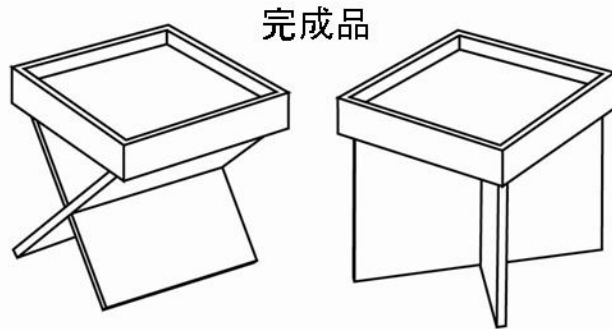

BF-6873 サイドテーブル 組立説明書

① B脚を図のように立てます

② 組みあがった脚部にA天板を載せます

品番: BF-6873

品質表示

品名 サイドテーブル

model name

寸法 幅: 400mm (W)

size 奥行き: 400mm (D)

高さ: 400mm (H)

表面材 M.D.F.化粧紙 (material)

表面加工 ラッカー塗装 (paint)

取り扱い上の注意

直射日光又は熱を避けて下さい。

すえ付けに際しては、湿気の多いところを避け水平に保たれるよう床面の調節をして下さい。

株式会社 シマダトレーディング